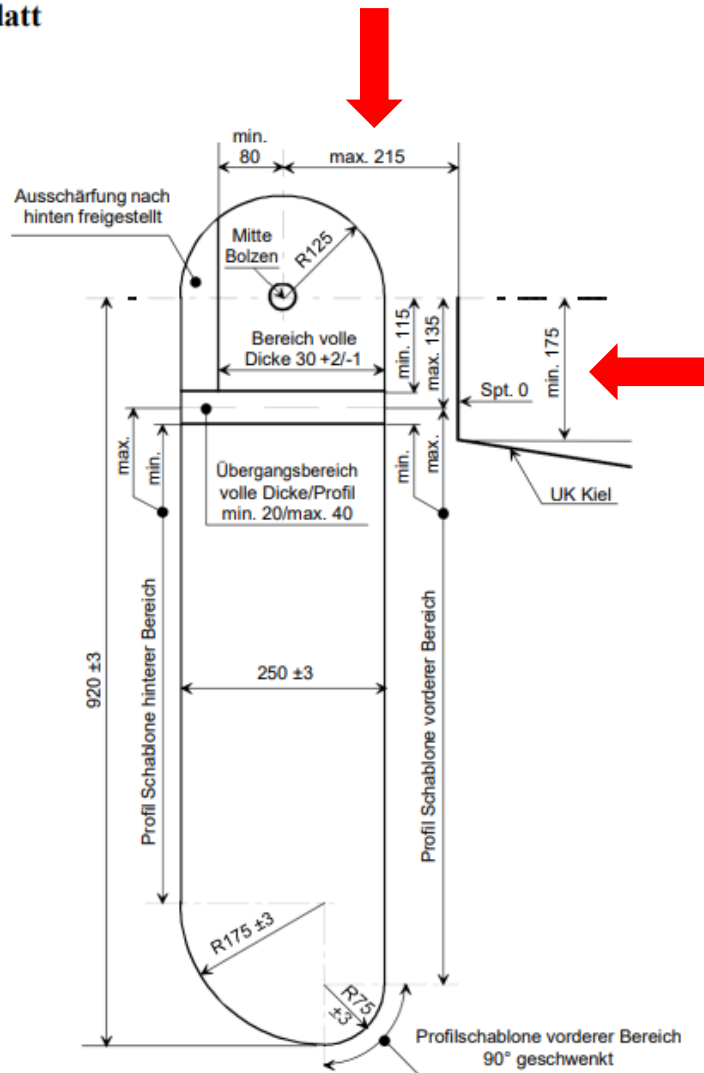

ONK2024 Controlepunten

Klassenvoorschrift 9.1

Afbeelding 13

**Abb. 13: Absenkung Ruderblatt**

ONK2024 Controlepunten

Klassenvoorschrift 9.5 a en b  
Afbeelding 14

**Abb. 14: Ruderblatt**

ONK2024 Controlepunten

Klassenvorschrift 10.4

Afbeelding 15

**Abb. 15: Mast, Großbaum, Stehendes und Laufendes Gut, Segel**

ONK2024 Controlepunten

Klassenvorschrift 11.3

Afbeelding 15

**Abb. 15: Mast, Großbaum, Stehendes und Laufendes Gut, Segel**