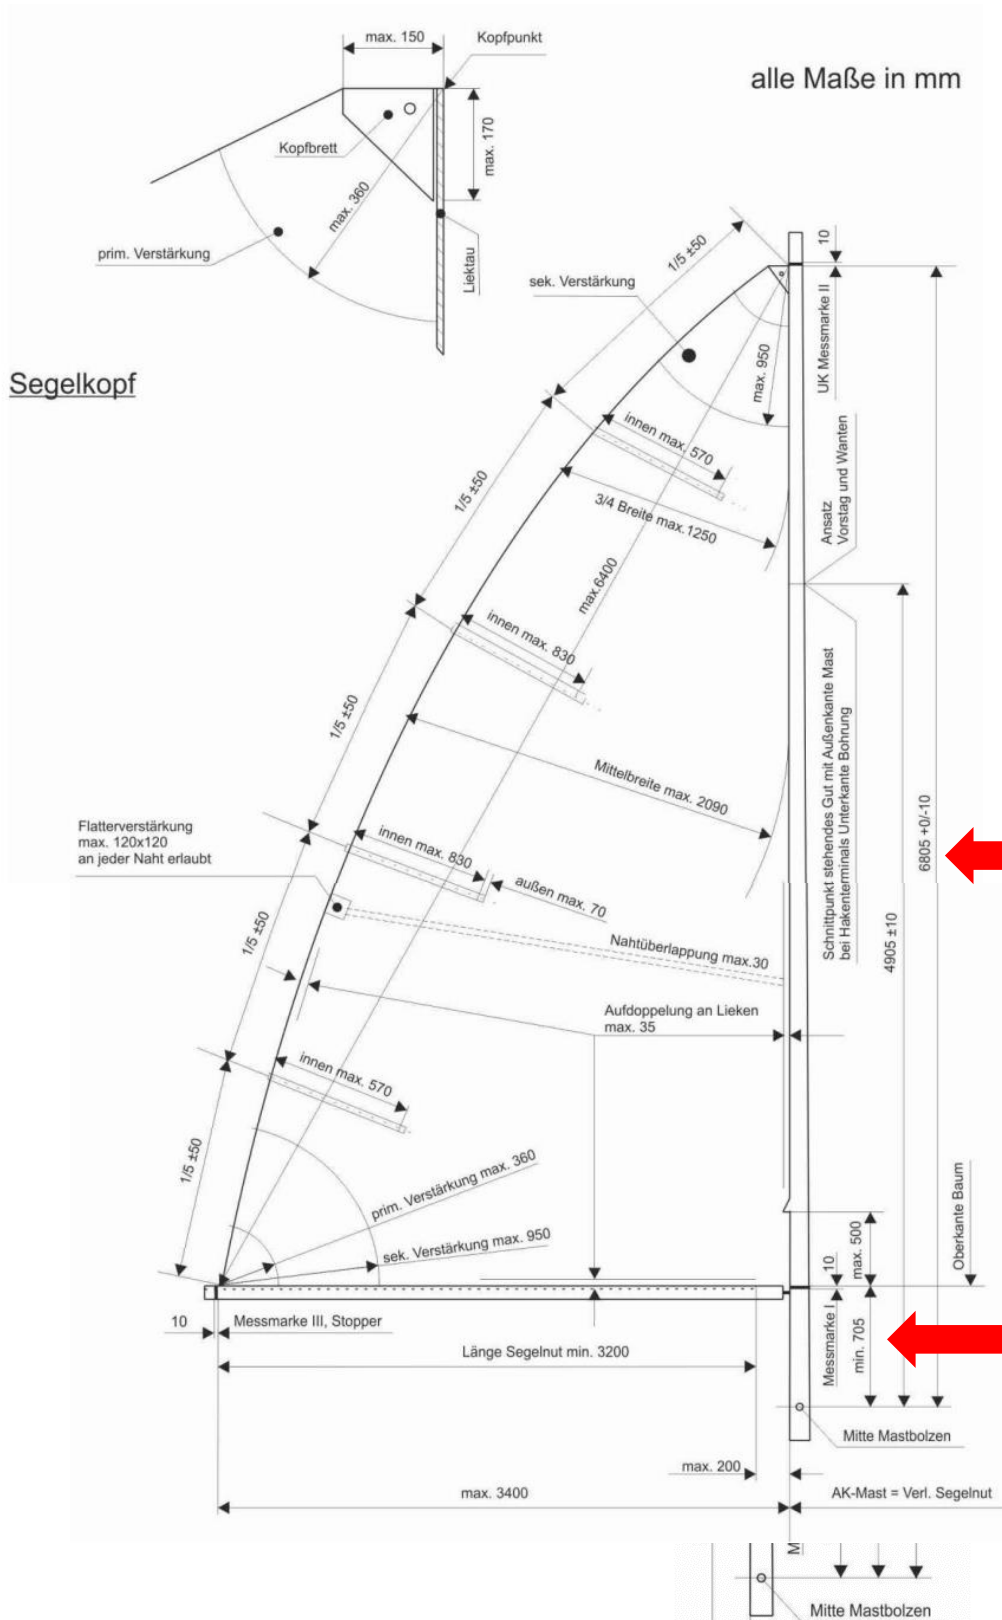

ONK2024 Controlepunten

Klassenvoorschrift 9.1

Afbeelding 13

**Abb. 13: Absenkung Ruderblatt**

ONK2024 Controlepunten

Klassenvoorschrift 9.5 a en b  
Afbeelding 14

**Abb. 14: Ruderblatt**

ONK2024 Controlepunten

Klassenvorschrift 10.4

Afbeelding 15

**Abb. 15: Mast, Großbaum, Stehendes und Laufendes Gut, Segel**

ONK2024 Controlepunten

Klassenvorschrift 11.3

Afbeelding 15

**Abb. 15: Mast, Großbaum, Stehendes und Laufendes Gut, Segel**